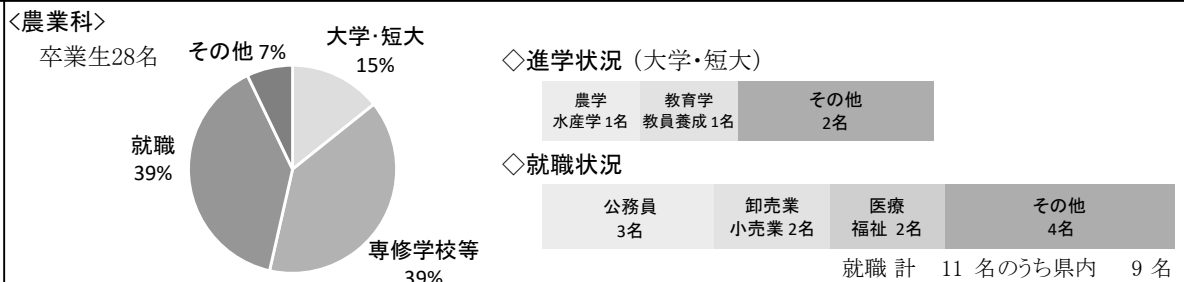

◎R6春の卒業生のうち4年制大学(農学関係)へ1名、(地域協働関係)へ2名進学しました。

◎R6春の卒業生のうち2名がとくしま林業アカデミーへ進学しました。