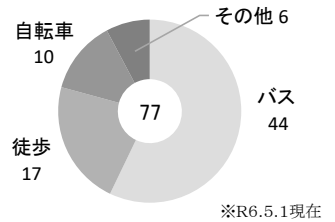

7

じょうせい

かみやま

城西高等学校 神山校

□所在地 〒771-3311 名西郡神山町神領字北399番地
□電話番号 088-676-0029
□アクセス 徳島バス神山高校前下車徒歩3分

PR動画

◇通学方法別生徒数

受検生ポータル

令和6年度
募集定員

農業科
30名
2クラス

※募集定員は現高1生

キーワード

「地域との協働」

スクール・ミッション

神山町や地域企業との連携のもと、「まち全体を学びの場」とした「食・農・環境」に関する教育活動を通して、農業の専門的な知識・技術を習得し、自ら主体となって地域が抱える諸課題を解決する力や地域産業を支える力を育成します。

スクール・ポリシー
★育成型選抜の
ポリシー分野で募集

★農業科(地域創生類)

志願してほしい
生徒像

- ◎山や森、食や農に興味を持ち、熱心に実践できる生徒を募集します。
- ◎地域や人、自然との関わりを通して、自己を高められる生徒を募集します。

特色ある
教育課程

- ◎学校設定科目『神山創造学』で学びのスタイルを体感し、課題研究で、自分の「深めたい」をテーマにした企画・実践に取り組みます。
- ◎エシカル消費やSDGsを考慮した学びを実践します。

育成をめざす
資質・能力

- ◎自分の気持ちを表現する「伝える力」・多様な人たちと関わり合う「協働する力」・経験から学びを
  獲得する「深める力」を育成します。
- ◎地域課題を発見し、主体的に解決する力を育成します。

特色ある
取組や学校行事

- ◎まち全体をキャンパスに、地域で学ぶ神山校オリジナル授業『神山創造学』
- ◎学校で学んだ技術を地域で活かす、かゆいところに手が届く有償ボランティア「孫の手プロジェクト」
- ◎自分たちの手で耕作放棄地をよみがえらせ、まちの新しい景観を創る「まめのくぼプロジェクト」
- ◎入学式から約1週間で行われる、ドキドキワクワクの1年生の「新入生合宿」

部活動

運動系	卓球(男女)	陸上(男女)	バドミントン(男女)	剣道(男女)
文化系	パソコン 写真	手芸	森林女子	茶道

◎ジンリョウユリの保護活動について、「みどりの日」自然環境功労者環境大臣表彰「保全活動部門」を受賞
◎森林女子部が「徳島木づかいアワード」でグランプリ(R3・R1・H30)、準グランプリ(R2・H29)を受賞

今春(R6)の
進路実績